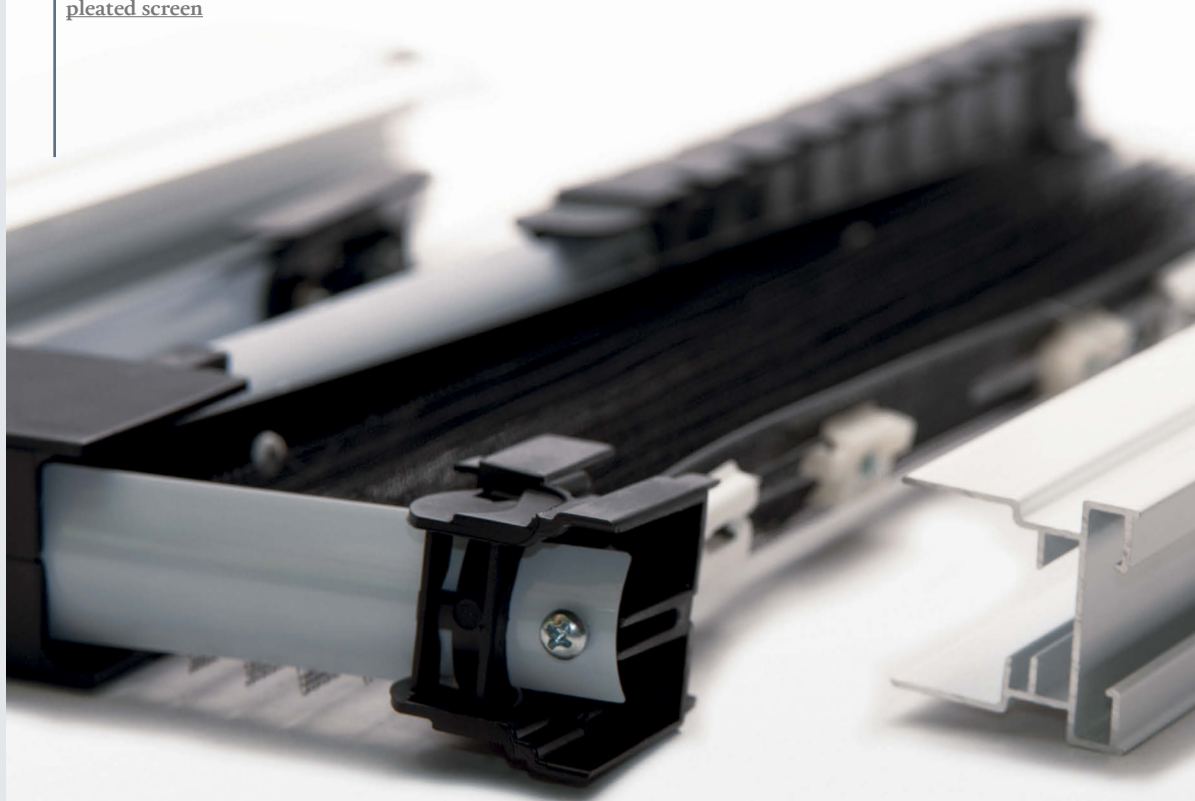

IPANEMA 45 BASIC

INFORMACIÓN TÉCNICA TECHNICAL DETAILS

KIT Cortable plisada
Ipanema
Cut down KIT Ipanema
pleated screen

EXPLOSIONADO PLISADA PLEATED SCREEN EXPLODED VIEW

Visite nuestra área de descarga para toda la información técnica y videos de soporte en:

Visit our download area for any technical information and support videos at:

WWW.SAMERSYSTEMS.COM

INFORMACIÓN TÉCNICA

Sección horizontal (Muestra las medidas de los perfiles según las diferentes combinaciones de apertura)

TECHNICAL DETAILS

Horizontal section (Shows the dimensions of the profiles according to the different opening combinations)

PLISADA LATERAL LATERAL PLEATED SCREEN

PLISADA BASIC CERRADA CLOSED BASIC PLEATED SCREEN

PLISADA DOBLE CENTRAL CENTRAL CLOSING PLEATED SCREEN

PLISADA DOBLE LATERAL DOUBLE LATERAL PLEATED SCREEN

Medida total con mosquitera cerrada Total width with closed system

MOD	96	110	130	160	190
MM.	100	100	104	106	108