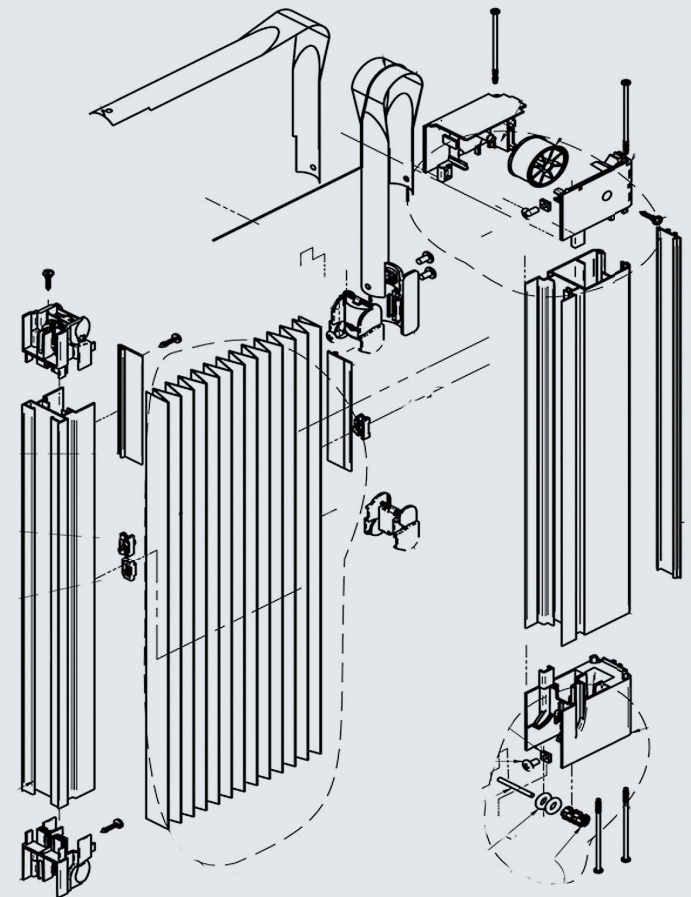

IPANEMA 45 BASIC

INFORMACIÓN TÉCNICA TECHNICAL DETAILS

KIT Cortable plisada
Ipanema
Cut down KIT Ipanema
pleated screen

EXPLOSIONADO PLISADA PLEATED SCREEN EXPLODED VIEW

Visite nuestra área de descarga para toda la información técnica y videos de soporte en:

Visit our download area for any technical information and support videos at:

WWW.SAMERSYSTEMS.COM

INFORMACIÓN TÉCNICA

Sección horizontal (Muestra las medidas de los perfiles según las diferentes combinaciones de apertura)

TECHNICAL DETAILS

Horizontal section (Shows the dimensions of the profiles according to the different opening combinations)

PLISADA LATERAL LATERAL PLEATED SCREEN

PLISADA BASIC CERRADA CLOSED BASIC PLEATED SCREEN

PLISADA DOBLE CENTRAL CENTRAL CLOSING PLEATED SCREEN

PLISADA DOBLE LATERAL DOUBLE LATERAL PLEATED SCREEN

Medida total con mosquitera cerrada Total width with closed system

MOD	96	110	130	160	190
MM.	100	100	104	106	108