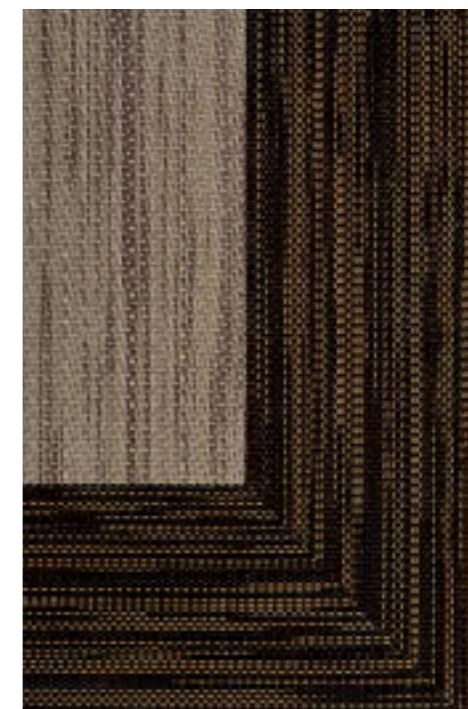

ARCHI BEIGE 506
ARCHI CAFÉ 505