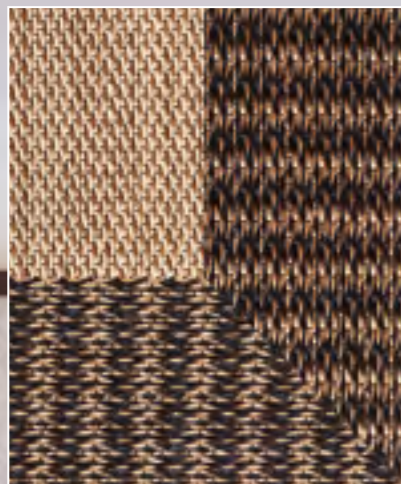

ORO 777
ANTRACITA 666

ANTRACITA 666
ORO 777

CENIZA 888
ANTRACITA 666

ANTRACITA 666
CENIZA 888

ROJO 409
GRIS 229

TEPLON® NATURAL SURF

Presentamos un nuevo tejido con nuestros colores mas tradicionales de la colección **TEPLON®** Natural, un diseño mas moderno y desenfadado, que da un nuevo aspecto a las combinaciones de siempre. Se ofrece en los colores, bronce, crema, oro, natural, beige y negro, todos ellos denominados Surf. Uso exclusivamente para la confección de las cenefas estándar de 10 cm en cualquiera de los seis colores.